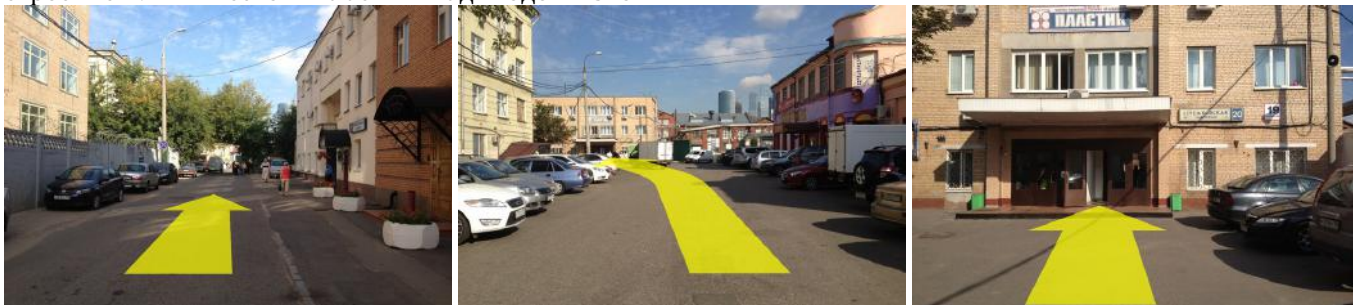

#### Автотранспортом

При использовании навигатора необходимо указать путь до КПП: Бережковская набережная, д. 20, стр. 19.

## Фото-маршрут от остановки ТЭЦ 12:

Двигайтесь от остановки по направлению движения транспорта примерно 100-150 метров, до первого поворота направо

Повернув направо, двигайтесь прямо до розового трехэтажного здания с адресом Бережковская набережная 20 строение 19 и вывеской "Пластик" над входом – это КПП: